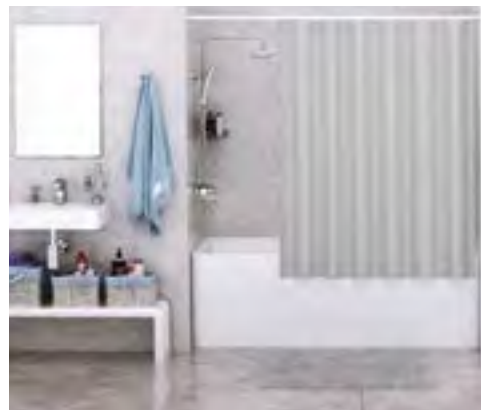

Oder SC-30501 Шторка для ванной

Характеристики:

- Прочные пластиковые люверсы;
- Водоотталкивающая пропитка;
- Плотность шторы 90 г/м²;
- Низ шторы оснащен утяжелителем.

Входит в комплект: пластиковые кольца белого цвета, 12 шт.

Материал: полиэстер
Размер: 1800 x 2000 мм

Стирка при температуре не выше 40°