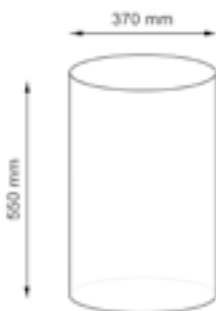

Ammer WB-701

Корзина

Характеристики:

- Цвет: мультицвет
- Сочетается со шторкой для ванной Ammer SC-70101.

Материал: полиэстер

Размер: 550 x 370 мм

Можно стирать в машинке при температуре не выше 40°.