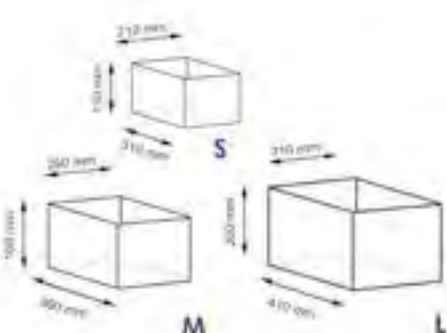

Материал: полиэстер

Размер: 210 x 130 x 310 мм

260 x 160 x 360 мм

310 x 200 x 410 мм

**Рекомендована чистка корзин
влажной тканью, не стирать, не
отбеливать, сушить вертикально.**

Dopau WB-530**Плетеные корзины с крышкой****Характеристики:**