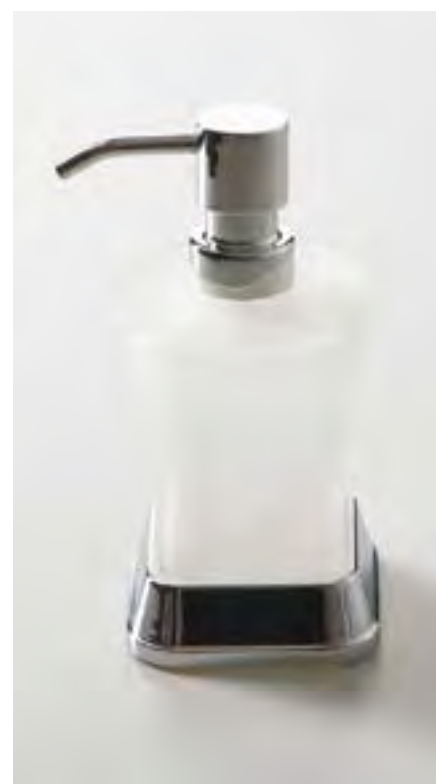

K-5429

Мыльница
стекло матовое, металл, хром
Ш11 / В4 / Г9

K-5428

Стакан для зубных щёток
стекло матовое, металл, хром
Ш8 / В11 / Г8

K-5499

Дозатор для жидкого мыла, 300 мл
стекло матовое, металл, хром
Ш10 / В17 / Г8

Donau K-2400

Изделия серии **Donau K-2400** выполнены в современном дизайне и станут идеальным дополнением для любой серии навесных аксессуаров. Округлые формы, блеск хрома, воздушность матового стекла – все это придаст интерьеру незабываемый вид и подчеркнет его стильность.