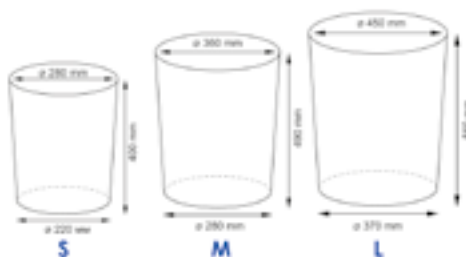

Размер: 280 x 400 x 220 мм

360 x 490 x 280 мм

450 x 560 x 370 мм

Съемный чехол можно стирать в машинке при температуре не выше 60°.

**Main WB-410****Плетеные корзины с крышкой****Характеристики:**

- Цвет: корзина - светло-коричневый, чехол - белый
- съемный чехол
- водоотталкивающее покрытие