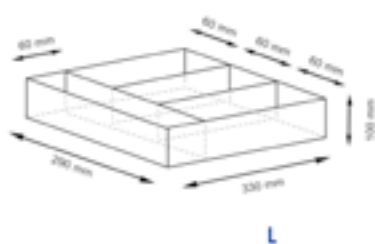

Характеристики:

- Цвет: темно-коричневый
- водоотталкивающее покрытие

Материал: прутья ивы

Размер: 330 x 100 x 290 мм