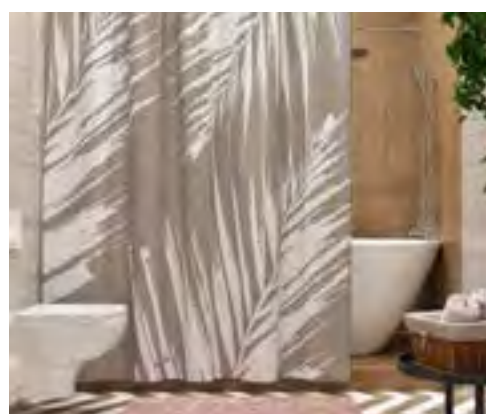

Лораи SC-60201
Шторка для ванной

Характеристики:

- Прочные пластиковые люверсы;
- Водоотталкивающая пропитка;
- Плотность шторы 90 г/м²;
- Низ шторы оснащен утяжелителем.

Входит в комплект: пластиковые кольца белого цвета, 12 шт.

Материал: полиэстер
Размер: 1800 x 2000 мм

Стирка при температуре не выше 40°