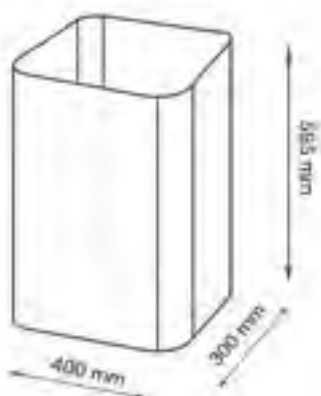

Nuthe WB-910 NEW

Плетеная корзина для белья

Характеристики:

- Цвет: черный,
- чехол - белый
- съемный чехол
- водоотталкивающее покрытие

Материал: бамбук, текстиль:
искусственная кожа

Размер: 300 x 595 x 400 мм

Съемный чехол можно стирать в машинке при температуре не выше 60°.