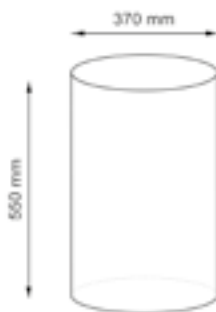

Материал: полиэстер**Размер:** 550 x 370 мм**Eibe WB-740****Плетеные корзины с крышкой****Характеристики:**

- Цвет: корзина - темно-коричневый, чехол - белый
- съемный чехол
- водоотталкивающее покрытие