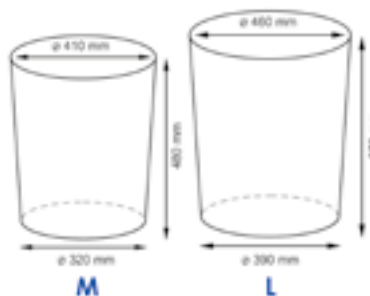

Материал: полиэстер**Размер:** 550 x 370 мм**Eibe WB-740****Плетеные корзины с крышкой****Характеристики:**

- Цвет: корзина - темно-коричневый, чехол - белый
- съемный чехол
- водоотталкивающее покрытие

Материал: прутья ивы, текстиль:

70% хлопок 30% полиэстер

Размер: 390 x 510 x 300 мм

450 x 570 x 400 мм

Съемный чехол можно стирать в машинке при температуре не выше 60°.

Leine WB-350**Плетеные корзины с крышкой****Характеристики:**

- Цвет: корзина - светло-коричневый, чехол - белый
- съемный чехол
- водоотталкивающее покрытие

Материал: прутья ивы, текстиль:

70% хлопок 30% полиэстер

Размер: 410 x 480 x 320 мм

460 x 570 x 390 мм

Съемный чехол можно стирать в машинке при температуре не выше 60°.