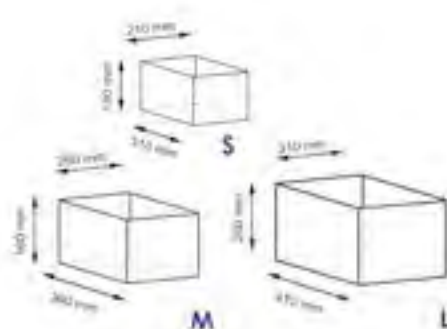

Характеристики:

- Цвет: корзина - бежевый,
ручки - белый

Материал: полиэстер

Размер: 210 x 130 x 310 мм

260 x 160 x 360 мм

310 x 200 x 410 мм

**Рекомендована чистка корзин
влажной тканью, не стирать, не
отбеливать, сушить вертикально.**