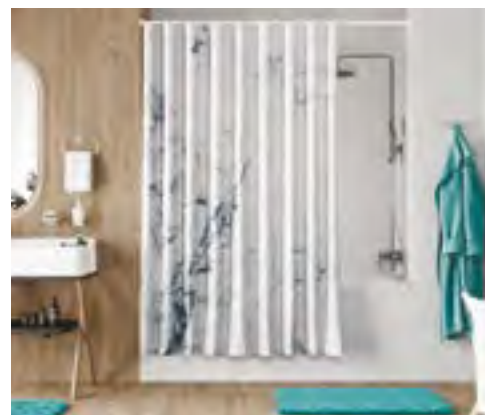

Aland SC-85102

Шторка для ванной

Характеристики:

- Прочные пластиковые люверсы;
- Водоотталкивающая пропитка;
- Плотность шторы 90 г/м²;
- Низ шторы оснащен утяжелителем.

Входит в комплект: пластиковые кольца белого цвета, 12 шт.

Материал: полиэстер

Размер: 2000 x 2000 мм

Стирка при температуре не выше 40°