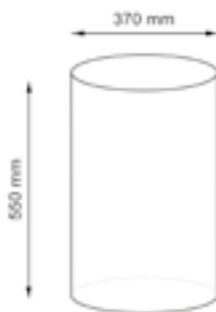

Rossel WB-571

Корзина

Характеристики:

- Цвет: мультицвет
- Сочетается со шторкой для ванной Rossel SC-57101

Материал: полиэстер

Размер: 550 x 370 мм

Можно стирать в машинке при температуре не выше 40°.