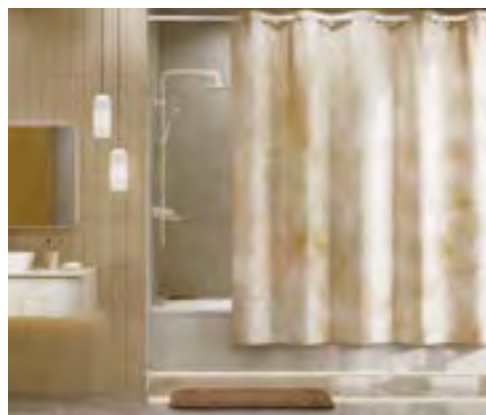

Aland SC-85104

Шторка для ванной

Характеристики:

- Прочные пластиковые люверсы;
- Водоотталкивающая пропитка;
- Плотность шторы 90 г/м²;
- Низ шторы оснащен утяжелителем.

Материал: полиэстер

Размер: 2000 x 2000 мм

Стирка при температуре не выше 40°