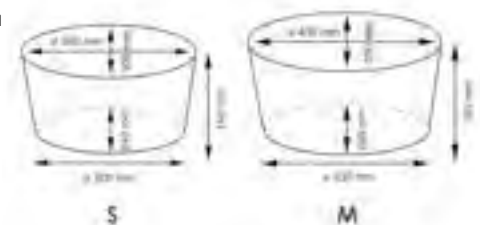

Rossel WB-280 Плетеные корзины

Характеристики:

- Цвет: корзина - белый, чехол - голубой
- съемный чехол
- водоотталкивающее покрытие

Материал: прутья ивы, текстиль: 70% хлопок 30% полиэстер

Размер: 360 x 140 x 300 мм
400 x 160 x 330 мм

Съемный чехол можно стирать в машинке при температуре не выше 60°.