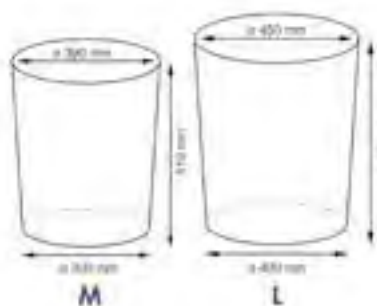

Eibe WB-740

Плетеные корзины с крышкой

Характеристики:

- Цвет: корзина - темно-коричневый, чехол - белый
- съемный чехол
- водоотталкивающее покрытие

Материал: прутья ивы, текстиль:

70% хлопок 30% полиэстер

Размер: 390 x 510 x 300 мм

450 x 570 x 400 мм