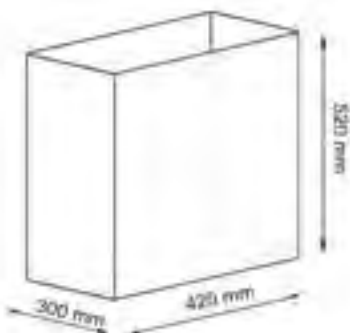

Gollach WB-330 NEW

Корзина для белья

Характеристики:

- Цвет: черный

Материал: бумажная жола, деревянные ручки

Размер: 420 x 520 x 300 мм