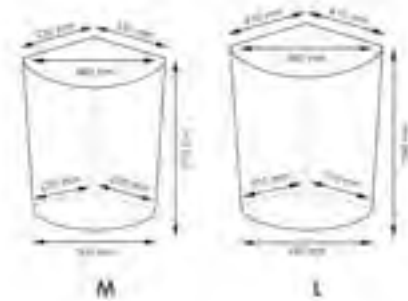

Salm WB-270

Плетеные корзины с крышкой

Характеристики:

- Цвет: корзина - темно-коричневый, чехол - белый
- съемный чехол
- водоотталкивающее покрытие

Материал: прутья ивы, текстиль: 70% хлопок 30% полиэстер

Размер: 460 x 510 x 300 мм
560 x 590 x 430 мм

Съемный чехол можно стирать в машинке при температуре не выше 60°.