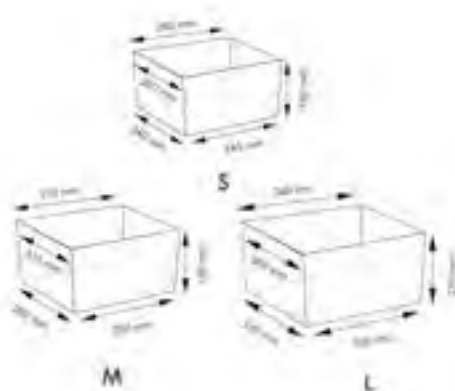

Dinkel WB-580
Плетеные корзины

Характеристики:

- Цвет: корзина - светло-коричневый, чехол - белый
- съемный чехол
- водоотталкивающее покрытие

Материал: прутья ивы, текстиль:

70% хлопок 30% полиэстер

Размер: 260 x 160 x 240 мм

310 x 190 x 280 мм

360 x 210 x 330 мм

Съемный чехол можно стирать в машинке при температуре не выше 60°.