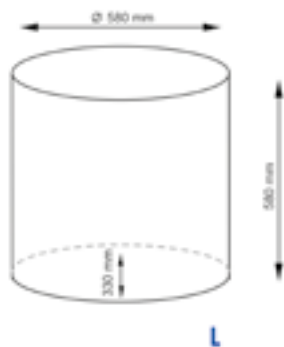

Dill WB-610-L

Плетеная корзина с крышкой

Характеристики:

- Цвет: корзина - светло-коричневый, чехол - белый
- съемный чехол
- водоотталкивающее покрытие

Материал: водный гиацинт, текстиль: 70% хлопок 30% полиэстер

Размер: 580 x 580 x 330 мм

Съемный чехол можно стирать в машинке при температуре не выше 60°.