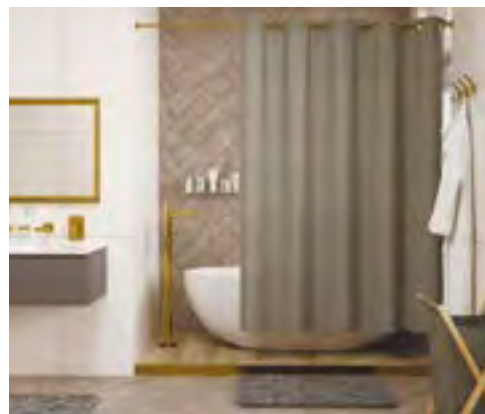

Iсен SC-40202

Шторка для ванной

Характеристики:

- Прочные пластиковые люверсы;
- Водоотталкивающая пропитка;
- Плотность шторы 220 г/м²;
- Низ шторы оснащен утяжелителем.

Материал: полиэстер

Размер: 2000 x 2000 мм

Стирка при температуре не выше 40°