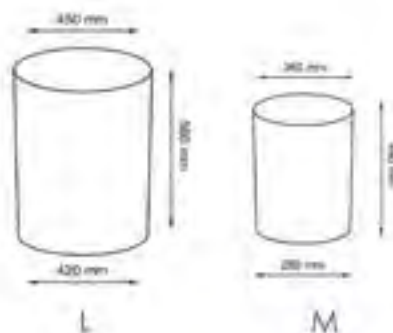

Bever WB-240 NEW

Корзина для белья

Характеристики:

- Цвет: темно-коричневый, чехол белый

Материал: прутья ивы, щепа тополя, текстиль

Размер: 450 x 560 x 420 мм

360 x 480 x 280 мм

Съемный чехол можно стирать в машинке при температуре не выше 60°.