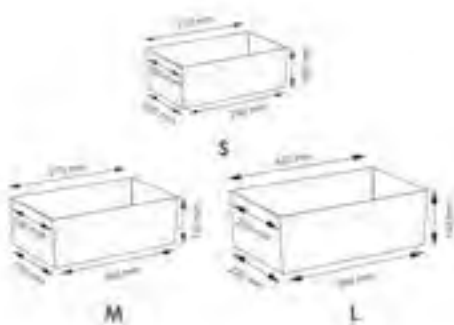

Lossa WB-120

Плетеные корзины

Характеристики:

- Цвет: корзина - темно-коричневый, чехол - белый
- съемный чехол
- водоотталкивающее покрытие

Материал: прутья ивы, текстиль:
70% хлопок 30% полиэстер

Размер: 310 x 100 x 290 мм
370 x 120 x 340 мм
420 x 140 x 390 мм

Съемный чехол можно стирать в машинке при температуре не выше 60°.