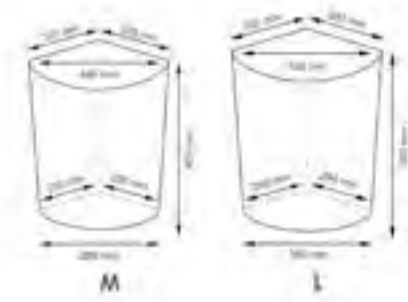

Vils WB-560

Плетеные корзины с крышкой

Характеристики:

- Цвет: корзина - белый, чехол - белый
- съемный чехол
- водоотталкивающее покрытие

Материал: прутья ивы, текстиль: 70% хлопок 30% полиэстер

Размер: 440 x 450 x 280 мм
520 x 560 x 390 мм

Съемный чехол можно стирать в машинке при температуре не выше 60°.