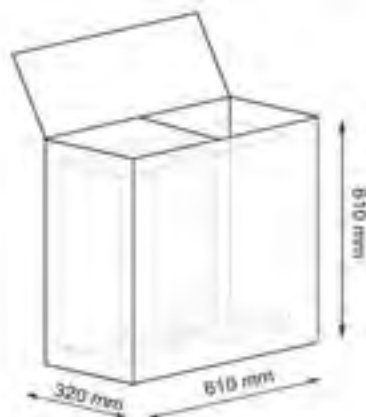

Характеристики:

- Цвет: коричневый

Материал: водный гиацинт, текстиль

Размер: 610 x 610 x 320 мм

Съемный чехол можно стирать в машинке при температуре не выше 60°.

Nuthe WB-910 NEW**Плетеная корзина для белья****Характеристики:**