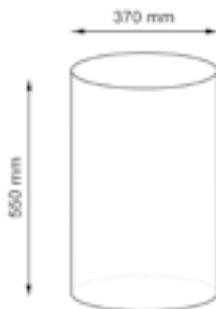

Ammer WB-702

Корзина

Характеристики:

- Цвет: мультицвет
- Сочетается со шторкой для ванной Ammer SC-70102.

Материал: полиэстер

Размер: 550 x 370 мм

Можно стирать в машинке при температуре не выше 40°.