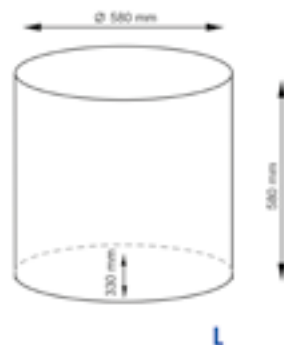

Dill WB-611-L

Плетеная корзина с крышкой

Характеристики:

- Цвет: корзина - темно-коричневый, чехол - белый
- съемный чехол
- водоотталкивающее покрытие

Материал: водный гиацинт, текстиль: 70% хлопок 30% полиэстер

Размер: 580 x 580 x 330 мм

Съемный чехол можно стирать в машинке при температуре не выше 60°.