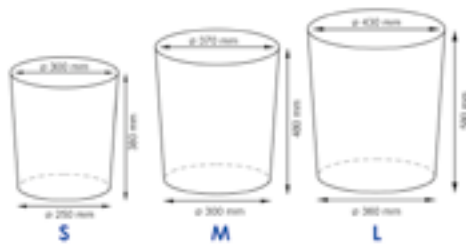

Размер: 280 x 400 x 220 мм

360 x 490 x 280 мм

450 x 560 x 370 мм

Съемный чехол можно стирать в машинке при температуре не выше 60°.

**Main WB-410****Плетеные корзины с крышкой****Характеристики:**

- Цвет: корзина - светло-коричневый, чехол - белый
- съемный чехол
- водоотталкивающее покрытие

Материал: прутья ивы, текстиль:

70% хлопок 30% полиэстер

Размер: 300 x 380 x 250 мм

370 x 480 x 300 мм

430 x 580 x 360 мм

Съемный чехол можно стирать в машинке при температуре не выше 60°.

Rossel WB-571

Корзина