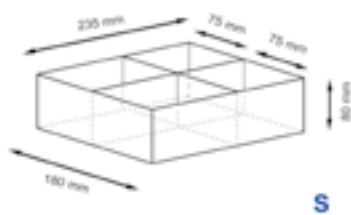

Материал: водный гиацинт

Размер: 275 x 100 x 202 мм

Neime WB-190-S

Плетеная корзина

Характеристики:

- Цвет: темно-коричневый
- водоотталкивающее покрытие

Материал: прутья ивы

Размер: 235 x 80 x 180 мм