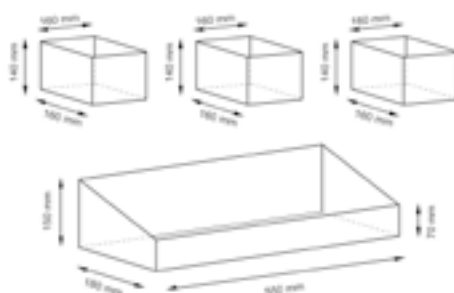

Rhin WB-440 Set

Набор плетеных корзин

Характеристики:

- Цвет: корзина - светло-коричневый, чехол - белый
- съемный чехол
- водоотталкивающее покрытие

Материал: морские водоросли, текстиль:
35% хлопок, 65% полиэстер

Размер: 160 x 140 x 160 мм
160 x 140 x 160 мм
160 x 140 x 160 мм
550 x 150 x 180 мм

Съемный чехол можно стирать в машинке при температуре не выше 60°.