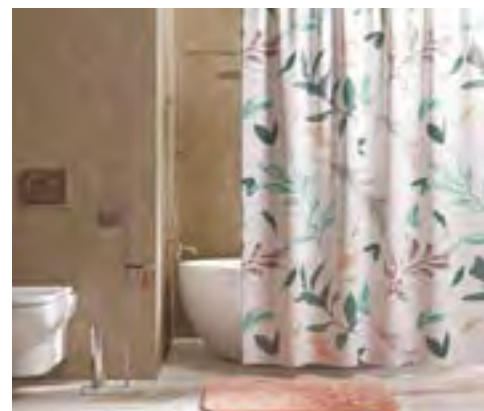

Rossel SC-57101

Шторка для ванной

Характеристики:

- Прочные пластиковые люверсы;
- Водоотталкивающая пропитка;
- Плотность шторы 90 г/м²;
- Низ шторы оснащен утяжелителем.

Входит в комплект: пластиковые кольца белого цвета, 12 шт.

Материал: полиэстер

Размер: 1800 x 2000 мм

Сочетается с корзиной Rossel WB-571

Стирка при температуре не выше 40°