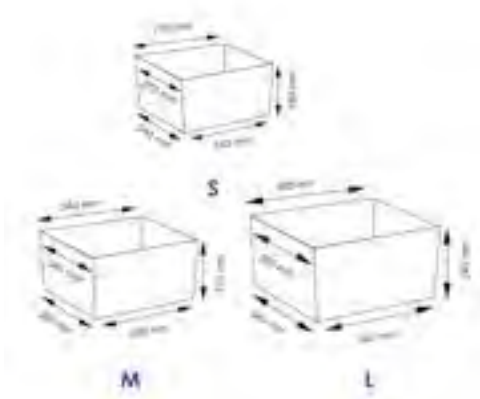

Kammel WB-180 Плетеные корзины

Характеристики:

- Цвет: корзина - темно-кремовый, чехол - бежевый
- съемный чехол
- водоотталкивающее покрытие

Материал: прутья ивы, текстиль: 70% хлопок 30% полиэстер

Размер: 270 x 180 x 240 мм
340 x 210 x 280 мм
380 x 240 x 340 мм

Съемный чехол можно стирать в машинке при температуре не выше 60°.