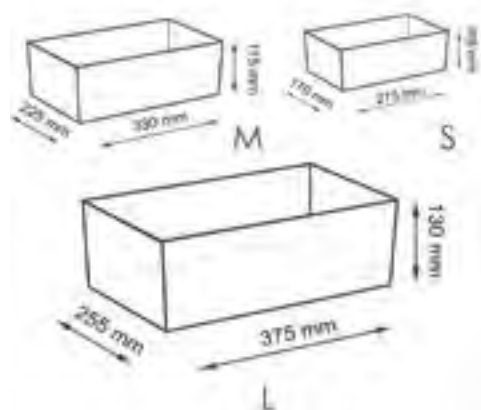

Aula WB-110 NEW

Корзина

Характеристики:

- Цвет: серый

Материал: войлок, деревянные ручки

Размер: 255 x 130 x 375 мм

225 x 115 x 330 мм

170 x 105 x 275 мм